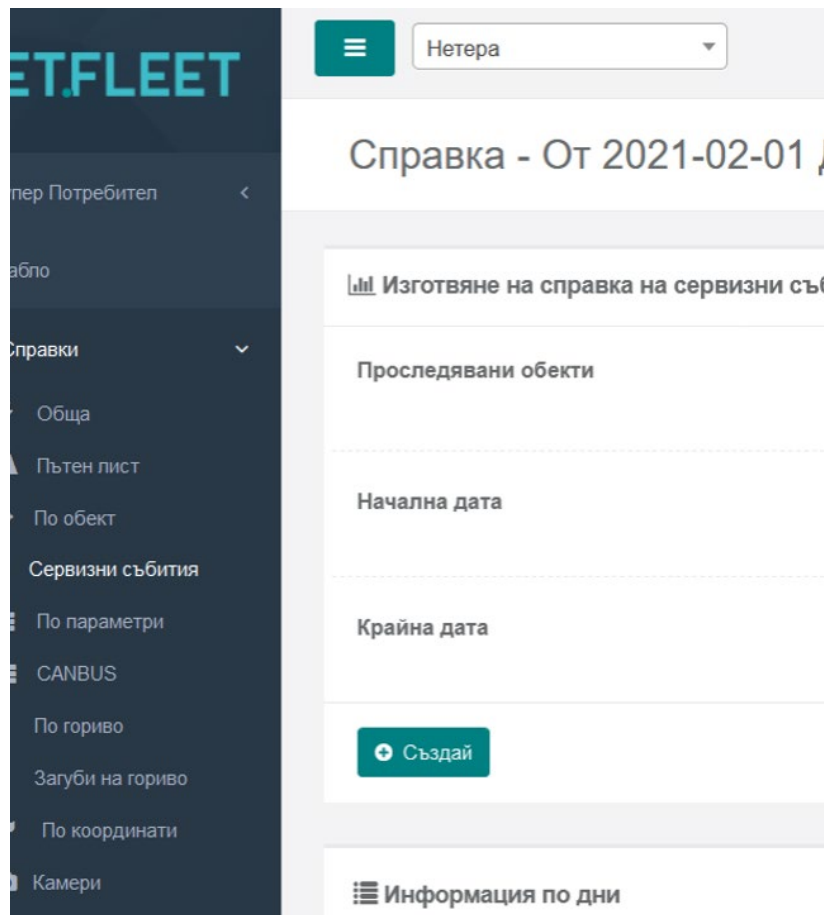

УЛЕСНЕНО СЕРВИЗНО ОБСЛУЖВАНЕ

- Системата Ви позволява да създадете досие на превозните средства с всички ремонти, като Ви информира предварително за предстоящи сервизни обслужвания.
- Имате достъп до голям брой параметри, свързани с работата на всяко МПС. Това Ви дава възможност да следите нивата на натовареност и съответно да предотвратите прегряване и претоварване.